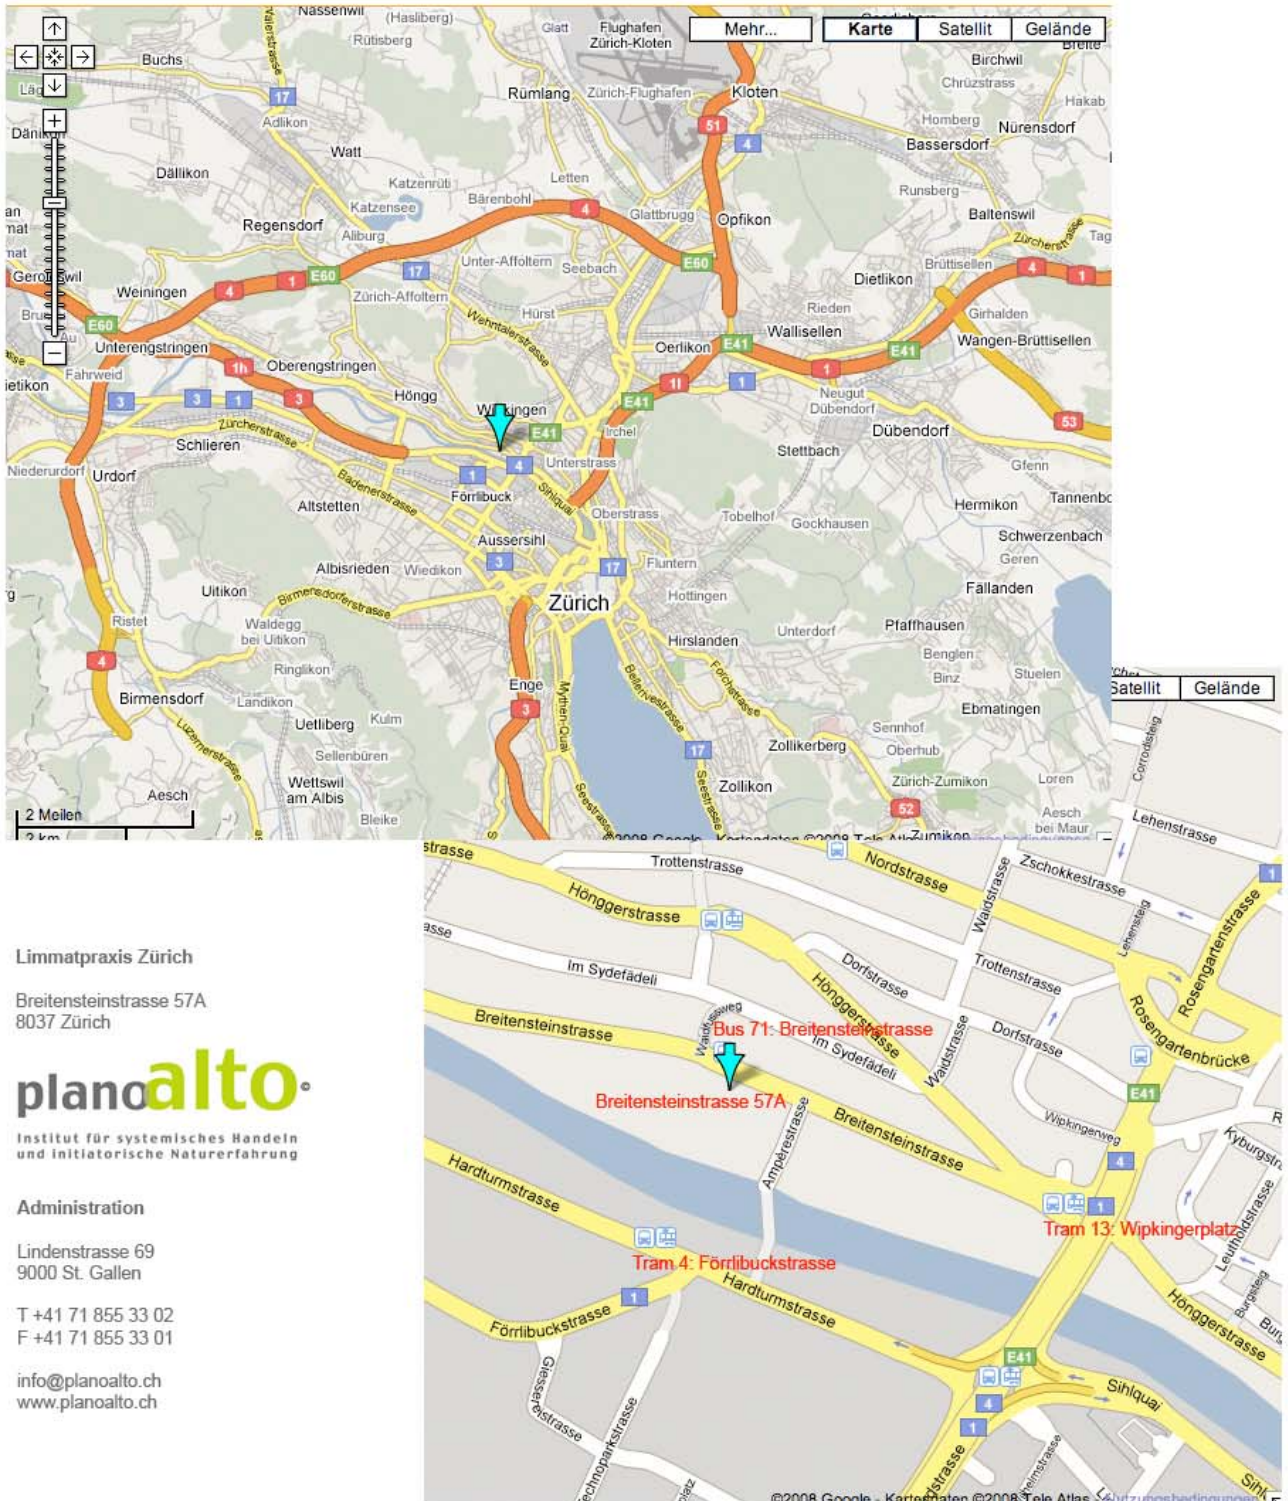

Anreise / Wegbeschreibung Limmatpraxis Zürich

Mit öffentlichen Verkehrsmitteln:

Tram Linie 13 bis Haltestelle Wipkingerplatz
 Tram Linie 4 bis Haltestelle Förlibuckstrasse
 Bus Linie 71 bis Breitensteinstrasse

Mit dem Auto via Autobahn:

Aus Osten u. Norden: Richtung Chur, Luzern;
 vor der Hardbrücke rechts raus Richtung Europabrücke
 Aus Westen: Richtung City, dann Richtung
 Escher-Wyss-Platz, danach den Schildern
 Höngg und Europabrücke folgen
 Aus Süden: Richtung Winterthur, Schaffhausen; auf
 der Hardbrücke rechts Richtung Escher-Wyss-Platz,
 danach den Schildern Höngg und Europabrücke folgen